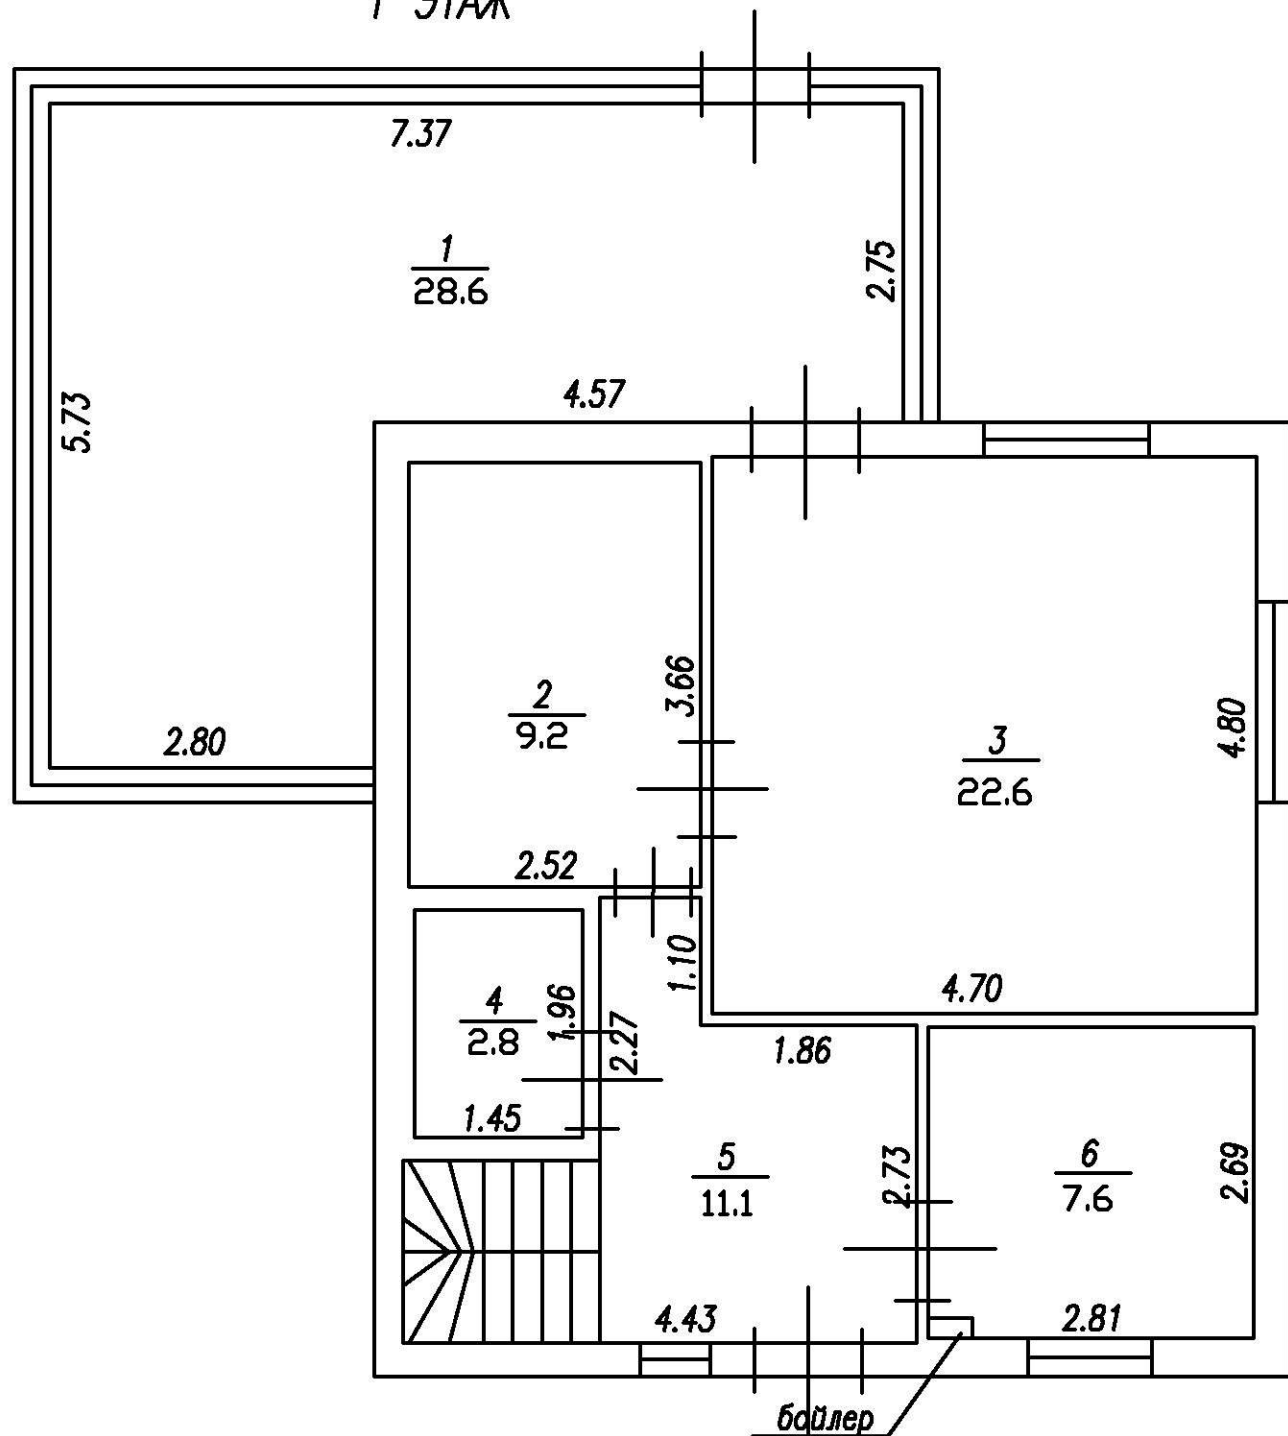

1 ЭТАЖ

Экспликация помещений 1 Этаж

#п/п	Наименование	Площадь м ²
1	Веранда	28,6
2	Кухня	9,2
3	Гостинная	22,6
4	Санузел	2,8
5	Прихожая	11,1
6	Комната	7,6
	Итого	53,3

2 ЭТАЖ

Экспликация помещений 2 Этаж

#п/п	Наименование	Площадь м
1	Спальня	8,6
2	Спальня	10,6
3	Санузел	3,6
4	Холл(коридор)	14,3
5	Лоджия	2,7
	Итого	37,1

	Фамилия	Подпись	Дата	Заказчик:			
Исполнил	Сергиенко			Адрес: Тульская обл., Ленинский р-н,	Масшт.	Лист	Листов
Проверил	Хаит				1:100	1	1
					000 "ГеоПроКадастр"		
				План помещений с экспликацией			